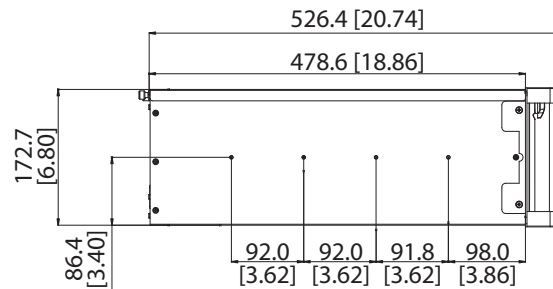

Unit: mm [inch]

ACP-4320

426.0 [16.78]

101.6 [4.00]

177.0 [6.97]

468.0 [18.44]

482.0 [18.99]

172.7 [6.80]

86.4 [3.40]

92.0 [3.62]

92.0 [3.62]

91.8 [3.62]

98.0 [3.86]

526.4 [20.74]

478.6 [18.86]