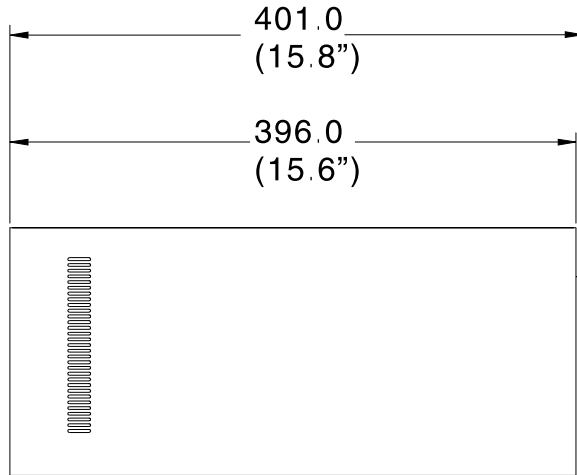

Unit: mm

Bidirektionale Montage

Einheit: mm (Zoll)