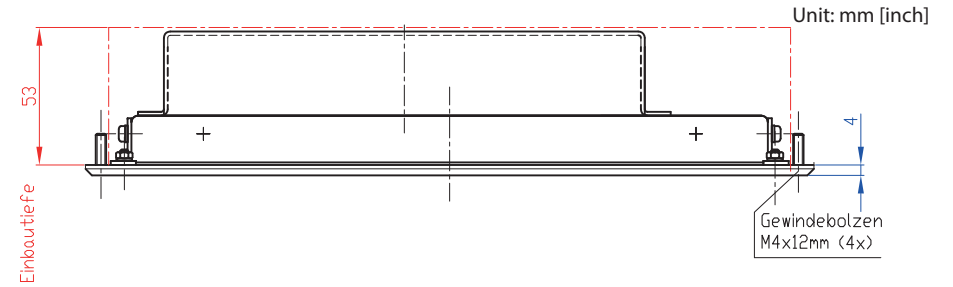

FRONTANSICHT

Frontplatte
Farbe :
RAL9005 schwarz

RÜCKANSICHT