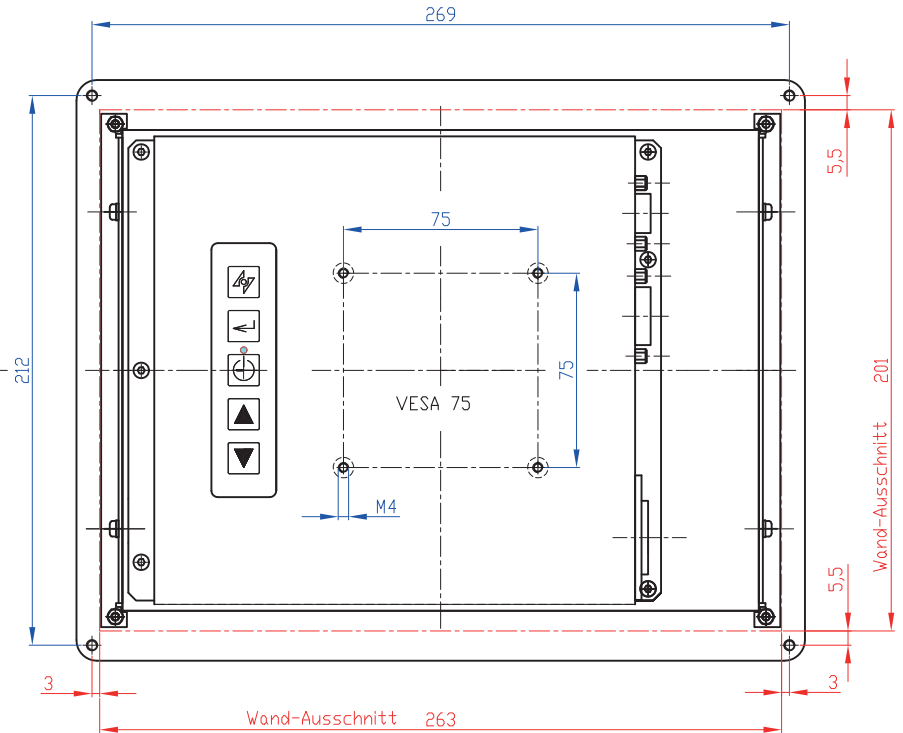

FRONTANSICHT

Frontplatte
Farbe :
RAL9005 schwarz

RÜCKANSICHT