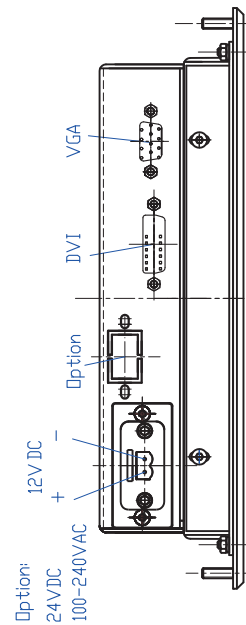

FRONTANSICHT

Frontplatte
Farbe :
RAL9005 schwarz

RÜCKANSICHT