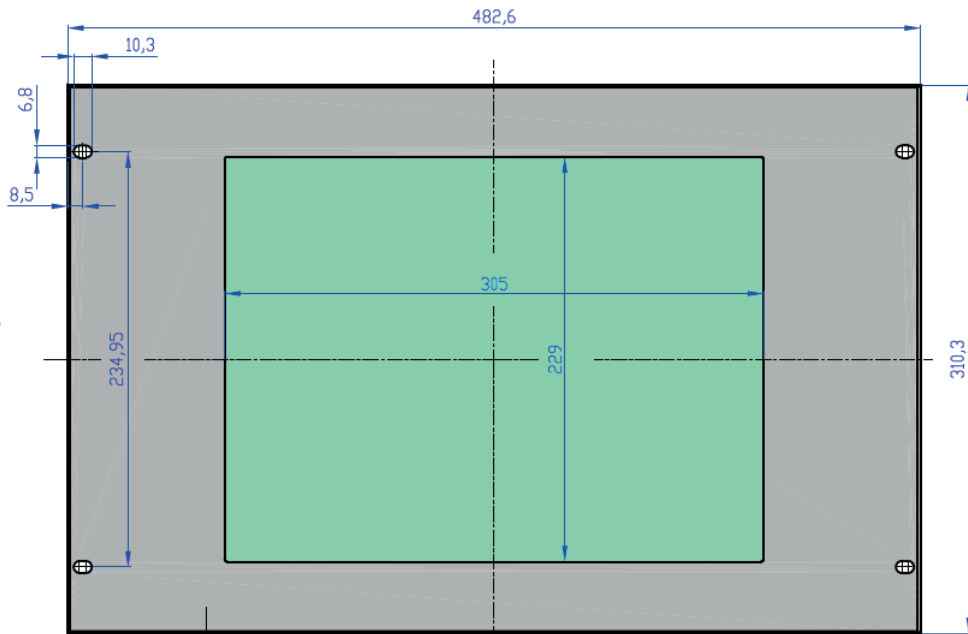

Unit: mm [inch]

FRONTANSICHT  
Frontplatte  
Alu natur eloxiert

RÜCKANSICHT