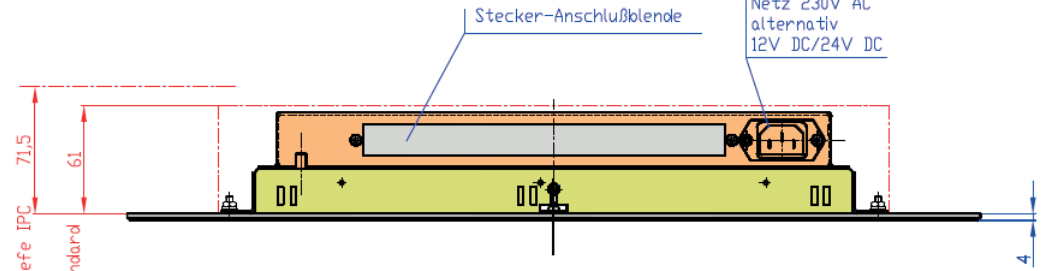

Unit: mm [inch]

FRONTANSICHT  
Frontplatte  
Alu natur eloxiert

RÜCKANSICHT