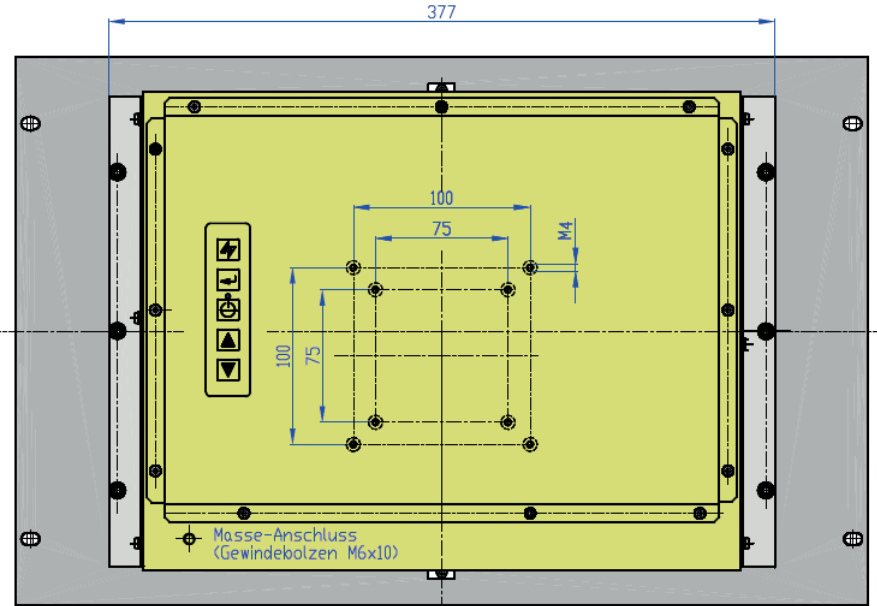

Unit: mm [inch]

FRONTANSICHT  
Frontplatte  
Alu natur eloxiert

RÜCKANSICHT