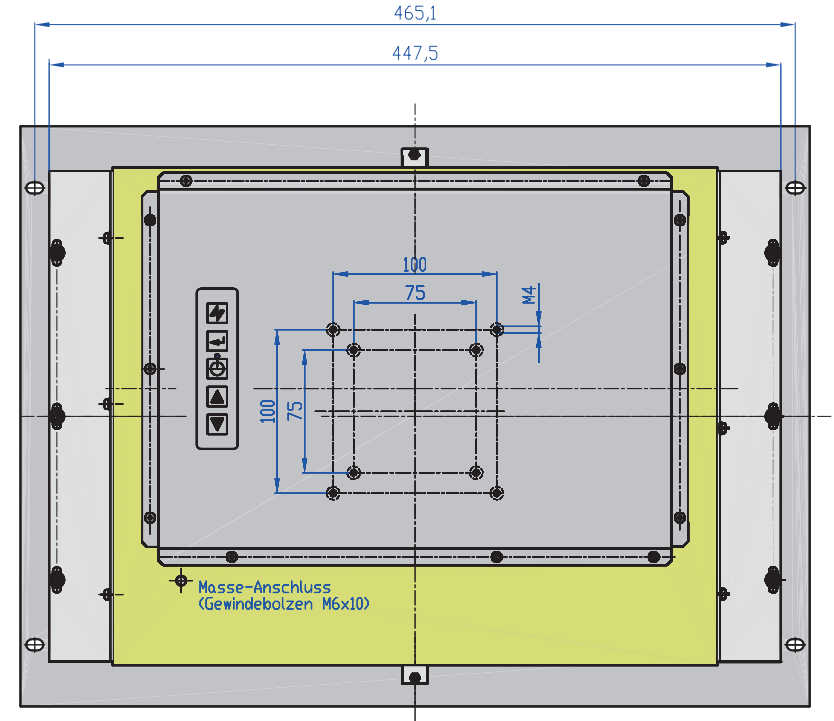

Frontplatte:
Alu natur eloxiert

FRONTANSICHT

RÜCKANSICHT