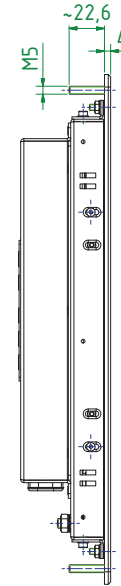

Unit: mm [inch]

Frontansicht

Oberfläche Frontplatte  
Alu natur eloxiert  
alternativ  
lackiert  
Farbe nach Angabe

Rückansicht