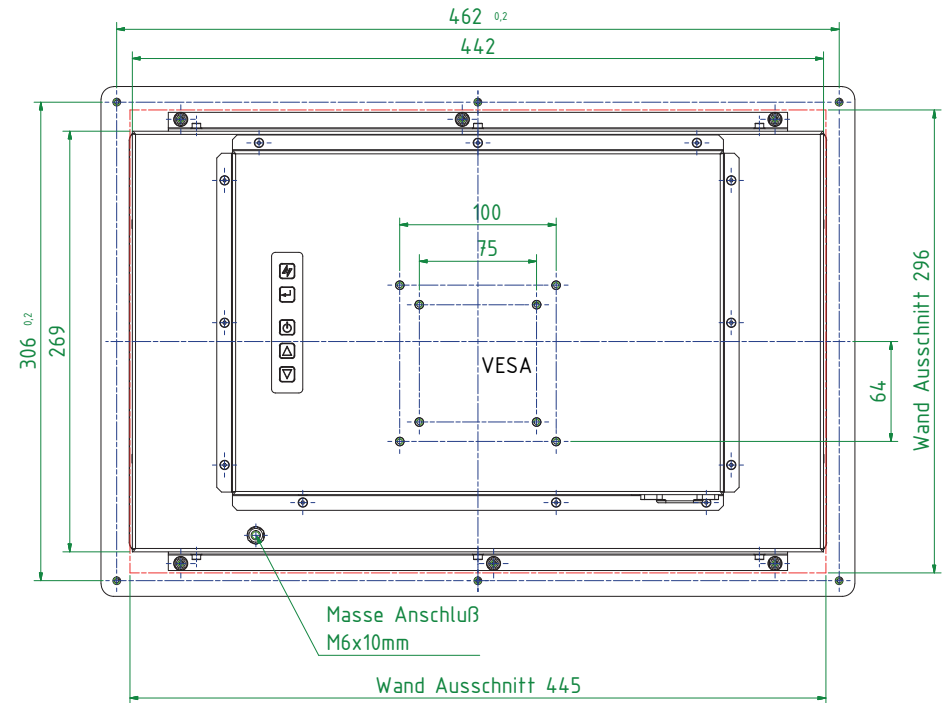

Unit: mm [inch]

Frontansicht

Oberfläche Frontplatte  
Alu natur eloxiert  
alternativ  
lackiert  
Farbe nach Angabe

Rückansicht