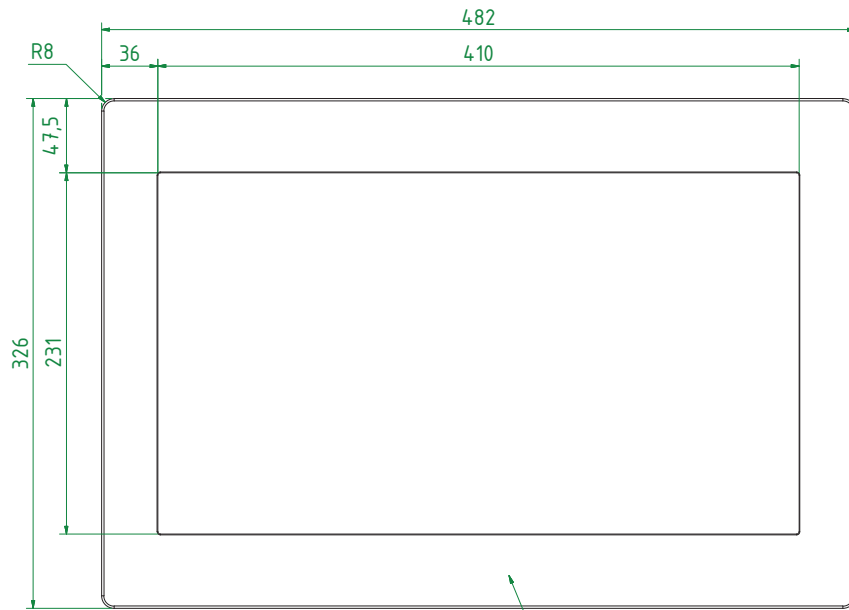

Unit: mm [inch]

Frontansicht

Oberfläche Frontplatte  
Alu natur eloxiert  
alternativ  
lackiert  
Farbe nach Angabe

Rückansicht