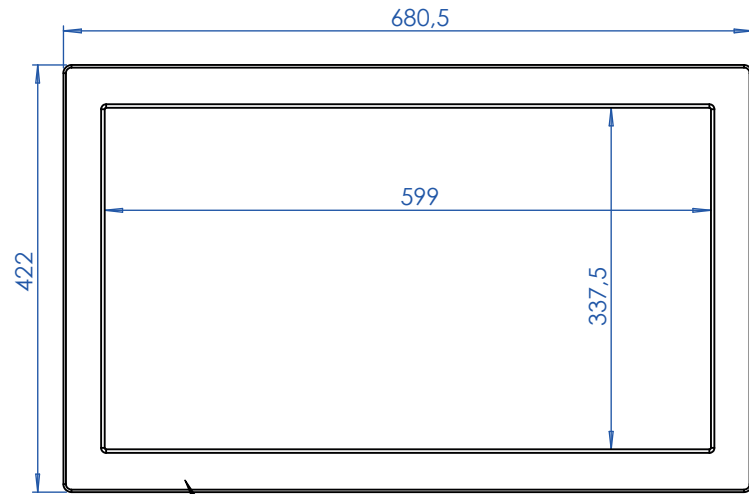

Unit: mm [inch]

Frontplatte:
Oberfläche Alu natur eloxiert.

FRONTANSICHT

Schlitz für seitliche
Haltekrallen-Befestigung (2x)

RÜCKANSICHT

Wand-Ausschnitt