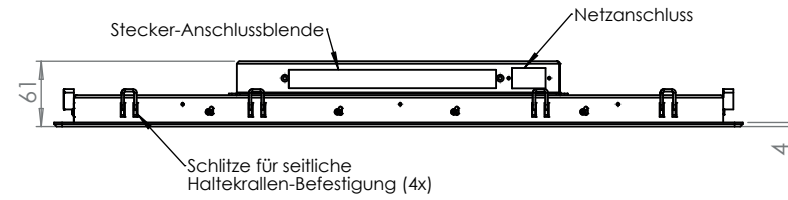

Unit: mm [inch]

Frontplatte:
Oberfläche Alu natur eloxiert.

FRONTANSICHT

Schlitz für seitliche
Haltekrallen-Befestigung (2x)

RÜCKANSICHT

Wand-Ausschnitt