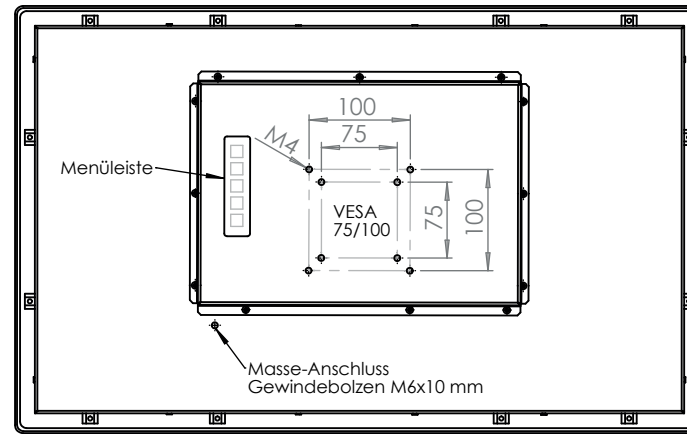

Unit: mm [inch]

Frontplatte:
Oberfläche Alu natur eloxiert.

FRONTANSICHT

Schlitz für seitliche
Haltekrallen-Befestigung (2x)

RÜCKANSICHT

Wand-Ausschnitt