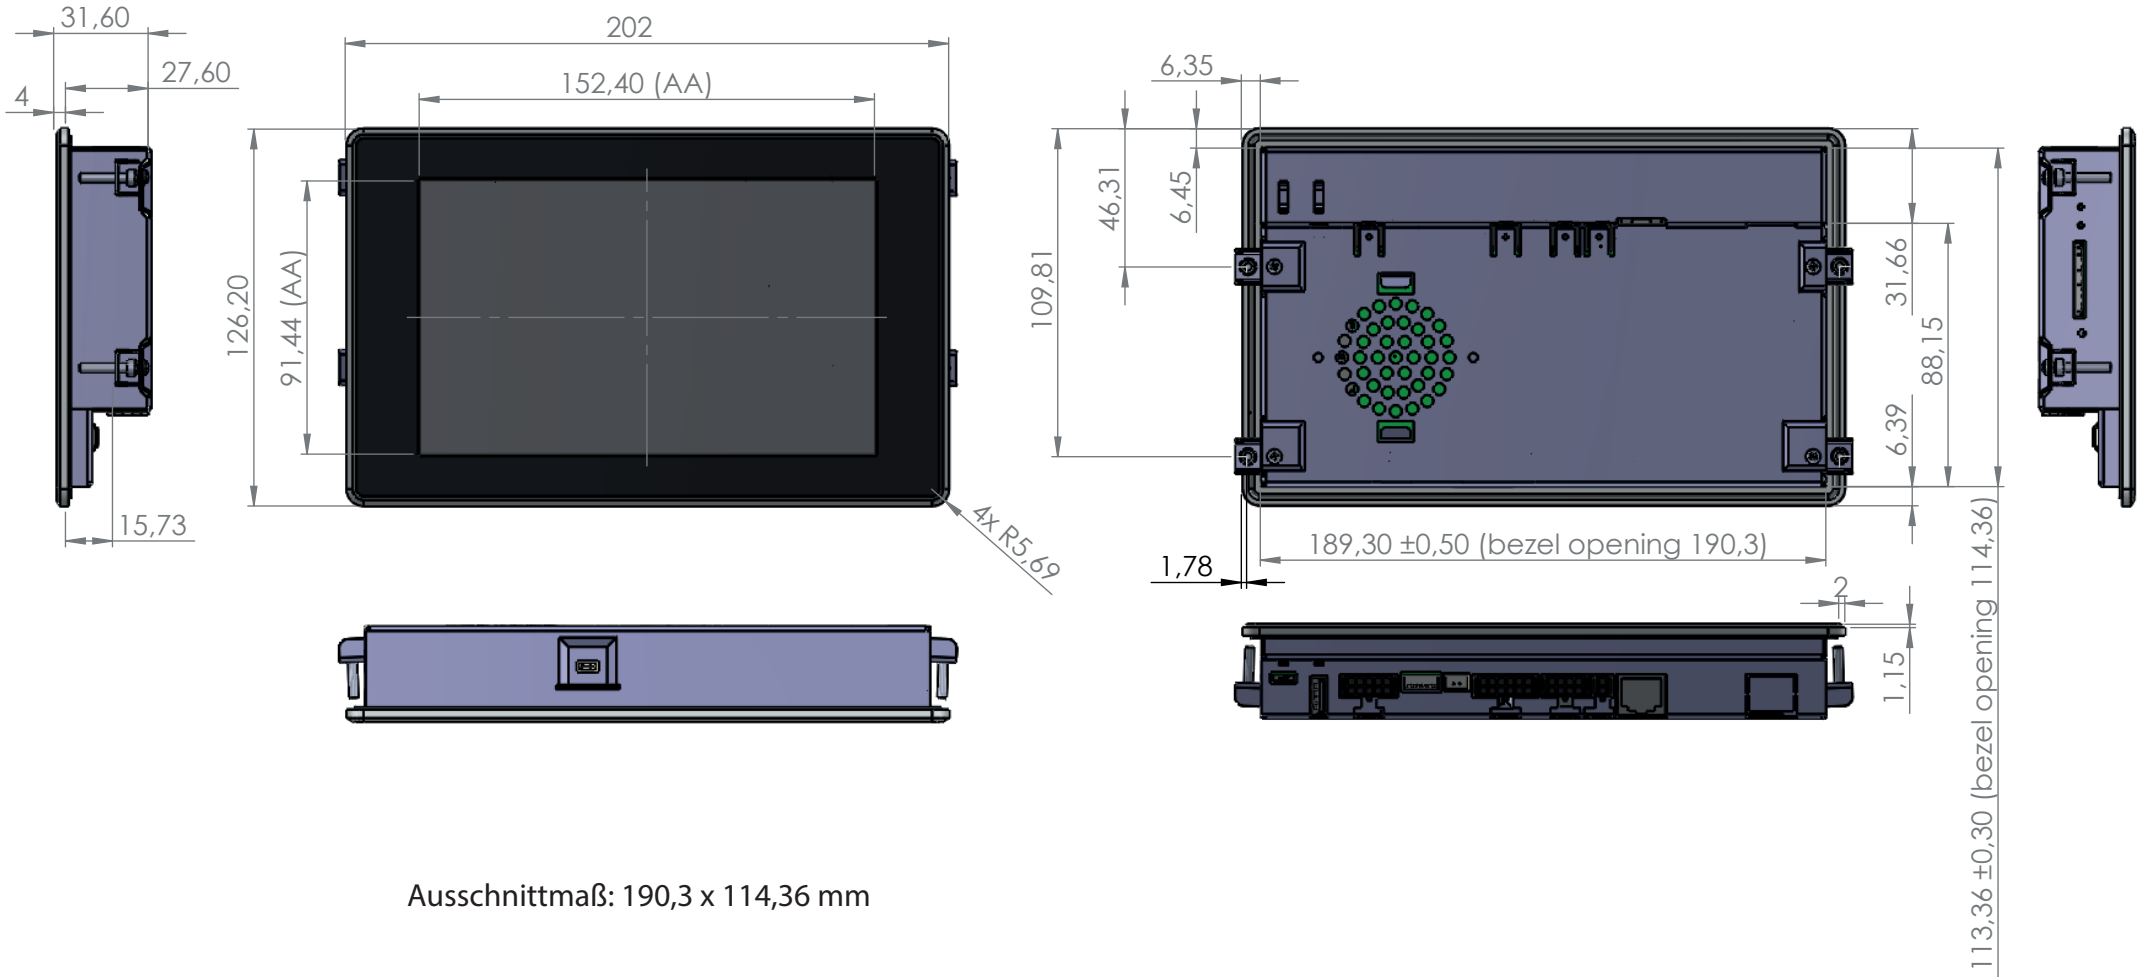

Unit: mm

Ausschnittmaß: 190,3 x 114,36 mm